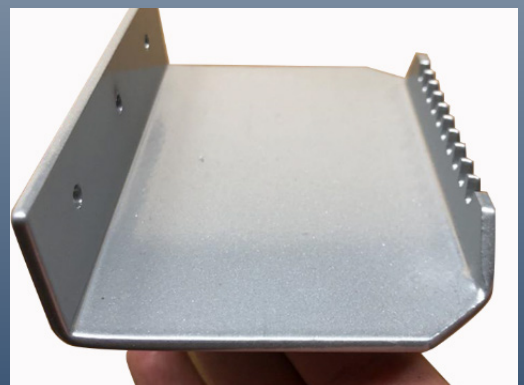

HANDSFREE - HALE Y EMPUJE

ABRE PUERTAS CON EL PIE Y ELIMINE LA
PROPAGACION DE BACTERIAS O VIRUS

KIT HALE Y EMPUJE
ALUMINIO 3/16"

**EVITA LA PROPAGACION
DEL COVID-19**

Características Técnicas

MATERIAL	Aluminio de 3/16" (evita la corrosión, resistente)
MEDIDAS (Alto x Ancho x Largo)	38mm x 73mm x 140mm
ZONAS DE USO	Puertas Principales de Negocios Puertas de Centros Comerciales Puertas de Baños Puertas de Alto Trafico Puertas Principales de Residencias
DONDE INSTALAR	Puertas de Aluminio Puertas de Madera
TIEMPO PROMEDIO DE INSTALACION	15 Minutos
KIT INCLUYE	1 HANDSFREE HALE 1 HANDSFREE EMPUJE 3 Pernos Cabeza Hexagonal Zincado 1/4" X 2" 1 Sticker Señalizador