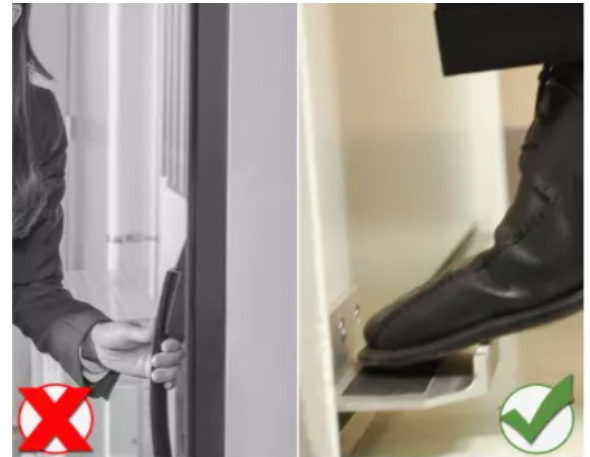

HANDSFREE - HALE Y EMPUJE

ABRE PUERTAS CON EL PIE Y ELIMINE LA
PROPAGACION DE BACTERIAS O VIRUS

KIT HALE Y EMPUJE
ALUMINIO 3/16"

**EVITA LA PROPAGACION
DEL COVID-19**

Características Técnicas

MATERIAL	Aluminio de 3/16" (evita la corrosión, resistente)
MEDIDAS (Alto x Ancho x Largo)	38mm x 73mm x 140mm
ZONAS DE USO	Puertas Principales de Negocios Puertas de Centros Comerciales Puertas de Baños Puertas de Alto Trafico Puertas Principales de Residencias
DONDE INSTALAR	Puertas de Aluminio Puertas de Madera
TIEMPO PROMEDIO DE INSTALACION	15 Minutos
KIT INCLUYE	1 HANDSFREE HALE 1 HANDSFREE EMPUJE 3 Pernos Cabeza Hexagonal Zincado 1/4" X 2" 1 Sticker Señalizador